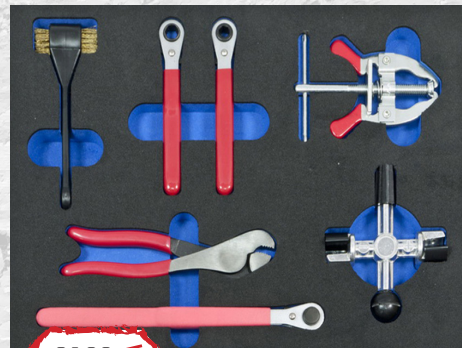

VVP006

BOXO SCHOKBREKER DE- EN MONTAGEGEREEDSCHAPSET 20-DLG.
BOXO ENDEUR POUR JEU DE COUVERCLES POUR AMORTISSEUR, 20 PIÈCES

~~€173,-~~
€145,-

VVD006

BOXO ACCU SERVICE KIT 7-DLG.
BOXO KIT D'ENTRETIEN DE BATTERIE, 7 PIÈCES