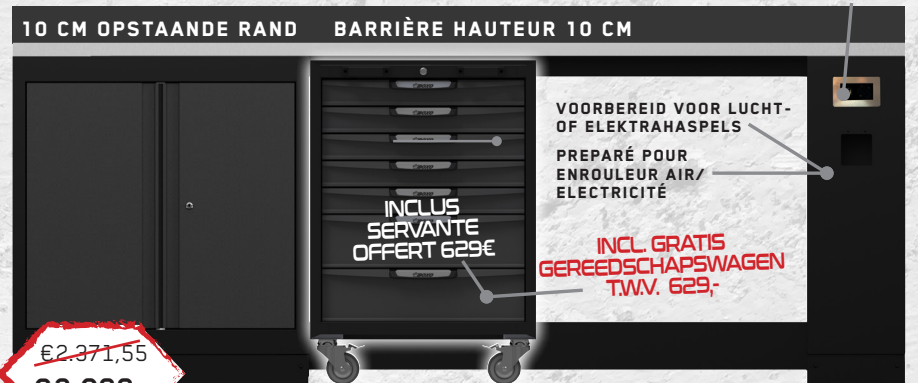

~~€1.279,85~~
€1.229,-

OSM-19969

BOXO OSM WERKBANK MET OPSTAANDE RAND EN 700 MM DIEP RVS WERKBLAD INCL. GEREEDSCHAPSWAGEN

BOXO ETABLI OSM AVEC BARRIÈRE ET PLAN DE TRAVAIL DE 700 MM EN ACIER INOXYDABLE ET SERVANTE OFFERT

~~€2.371,55~~
€2.099,-

P-MST-13

BOXO VERRIJDBAAR ONDERFRAME VOOR ALLE OSM ONDERKASTEN
BOXO BASE MOBILE « RACING » POUR 2 MEUBLES BAS