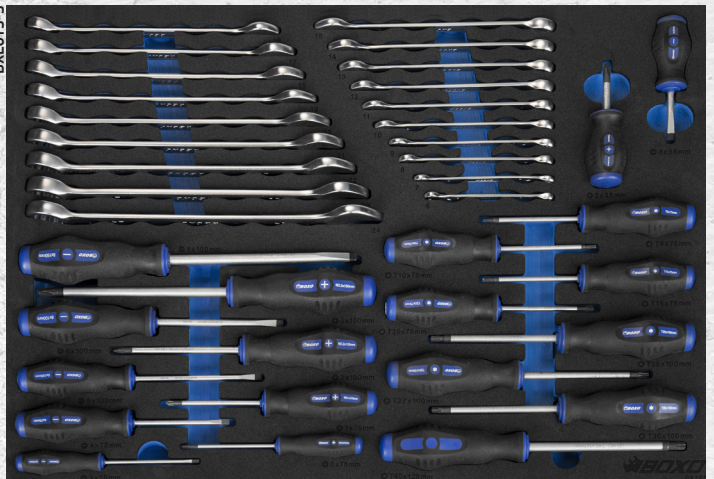

1/4" 3/8" 1/2"

ATB30071M-G+BXE013

BOXO GEREEDSCHAPSWAGEN MET 7 LADEN EN MIS-SYSTEEM ZWART/GRIJS, 330-DLG.
BOXO SERVANTE 7 TIROIRS AVEC SYSTÈME MIS, NOIR/GRIS
+ JEU D'OUTILS 330 PIÈCES

724x459x1000 mm

330-DLG
GEREEDSCHAPSET
OUTILS 330PCS

INCL.
Y COMPRIS

~~€1.914~~
€1.499,-

BXE013-1

BXE013-2

BXE013-3

BXE013-5

BXE013-4