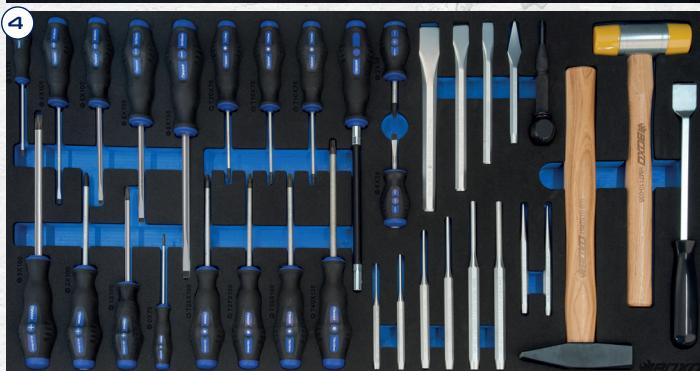

BOXO XL GEREEDSCHAPSWAGEN COMPLEET MET BXE032, 5 LADEN GEREEDSCHAPSET 410-DLG.
BOXO SERVANTES XL AVEC COMPOSITION D'OUTILS BXE032, 5 TIROIRS 410 PIÈCES

BTD349071MP + BXE032

ATB37071M-G + BXE032

ATB37081M-G + BXE032

ATR36P81M + BXE032

410-DLG
GEREEDSCHAPSET
OUTILS 410PCS

**BOXO XL GEREEDSCHAPSWAGEN COMPLEET MET BXE033, 5 LADEN GEREEDSCHAPSET HEAVY DUTY 305-DLG.
BOXO SERVANTES XL AVEC COMPOSITION D'OUTILS BXE033, SPÉCIAL POIDS LOURDS DE 5 TIROIRS 305 PIÈCES**