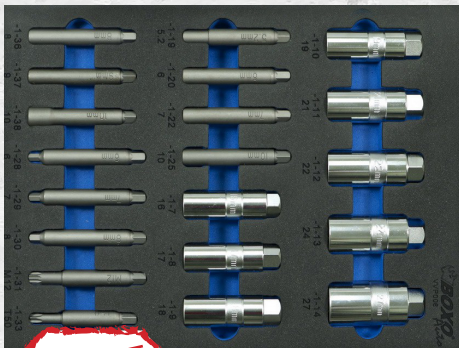

VVP006

BOXO SCHOKBREKER DE- EN MONTAGEGEREEDSCHAPSET 20-DLG.
BOXO ENDEUR POUR JEU DE COUVERCLES POUR AMORTISSEUR, 20 PIÈCES

~~€173,-~~
€145,-

VVD006

BOXO ACCU SERVICE KIT 7-DLG.
BOXO KIT D'ENTRETIEN DE BATTERIE, 7 PIÈCES