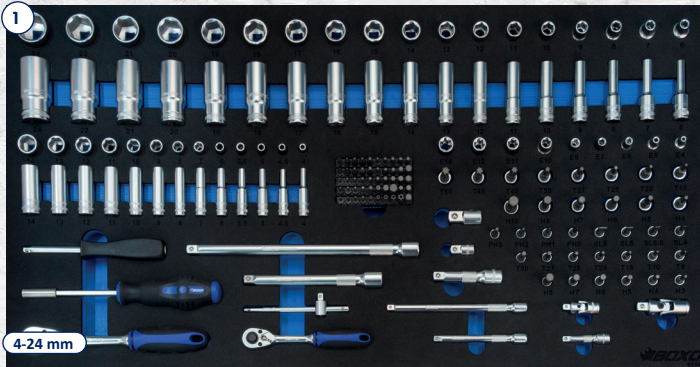

BOXO XL GEREEDSCHAPSWAGEN COMPLEET MET BXE032, 5 LADEN GEREEDSCHAPSET 410-DLG.
BOXO SERVANTES XL AVEC COMPOSITION D'OUTILS BXE032, 5 TIROIRS 410 PIÈCES

BTD349071MP + BXE032

ATB37071M-G + BXE032

ATB37081M-G + BXE032

ATR36P81M + BXE032

410-DLG
GEREEDSCHAPSET
OUTILS 410PCS

**BOXO XL GEREEDSCHAPSWAGEN COMPLEET MET BXE033, 5 LADEN GEREEDSCHAPSET HEAVY DUTY 305-DLG.
BOXO SERVANTES XL AVEC COMPOSITION D'OUTILS BXE033, SPÉCIAL POIDS LOURDS DE 5 TIROIRS 305 PIÈCES**