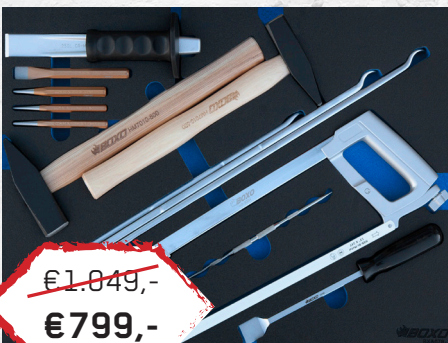

HBSP-RM3

BOXO 1/4" HANDPALMRATEL
BOXO 1/4" CLIQUET À MAIN

~~€16,75~~
€14,50

BXA-078

BOXO GEREEDSCHAPSET VOOR SCHADE-HERSTEL 78-DLG.
BOXO SET D'OUTILLAGE SPÉCIALE CARROSSERIE 78 PIÈCES

~~€1.049,-~~
€799,-

WTHO-03H-08H