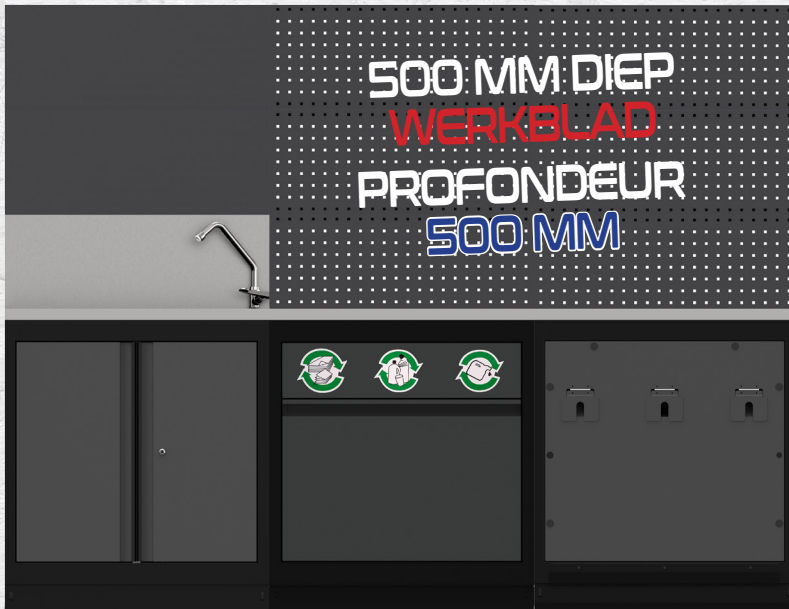

OSM-19424

BOXO OSM WERKBANK MET HOGE KAST, 2 ONDERKASTEN, 2 BOVENKASTEN EN FINS MULTIPLEX WERKBLAD MET UV- EN VLOEISTOFBESTENDIGE TOPLAAG

BOXO AMÉNAGEMENT D'ATELIER OSM AVEC 2 MEUBLES BAS, 2 MEUBLES HAUTS, UNE ARMOIRE HAUTE ET PLAN DE TRAVAIL MULTIPLEX AVEC FINITION PLASTIQUE RÉSISTANTE À LA LUMIÈRE UV ET AUX HYDROCARBURES

OSM-21505

BOXO OSM WERKBANK MET SPOELBAK, PRULLENBAK EN HASPELKAST (GELEVERD ZONDER HASPELS). EN EEN 500 MM DIEP RVS WERKBLAD.

BOXO AMÉNAGEMENT D'ATELIER AVEC ÉVIER, POUBELLE TRI SÉLECTIF ET MEUBLE POUR RACCORD AIRE/ÉLECTRIQUE (LIVRÉ SANS MOULINETS). PLAN DE TRAVAIL EN ACIER INOXYDABLE, PROFONDEUR 500 MM

OSM-19421

BOXO OSM WERKBANK COMBINATIE MET FINS MULTIPLEX WERKBLAD MET UV- EN VLOEISTOFBESTENDIGE TOPLAAG

BOXO AMÉNAGEMENT D'ATELIER OSM AVEC PLAN DE TRAVAIL MULTIPLEX AVEC FINITION PLASTIQUE RÉSISTANTE À LA LUMIÈRE UV ET AUX HYDROCARBURES