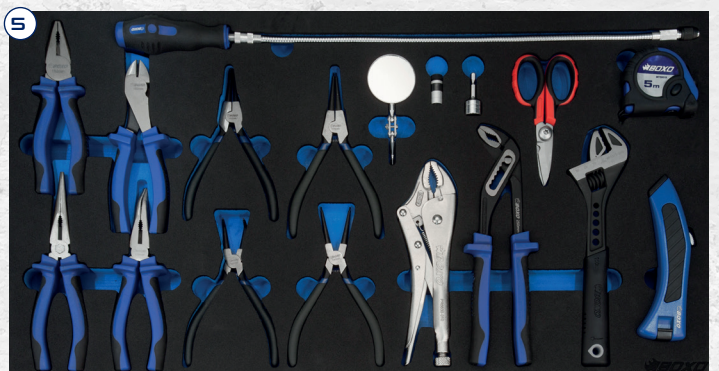

BOXO XL GEREEDSCHAPSWAGEN COMPLEET MET BXE032, 5 LADEN GEREEDSCHAPSET 410-DLG.
BOXO SERVANTES XL AVEC COMPOSITION D'OUTILS BXE032, 5 TIROIRS 410 PIÈCES

BTD349071MP + BXE032

ATB37071M-G + BXE032

ATB37081M-G + BXE032

ATR36P81M + BXE032

410-DLG
GEREEDSCHAPSET
OUTILS 410PCS

**BOXO XL GEREEDSCHAPSWAGEN COMPLEET MET BXE033, 5 LADEN GEREEDSCHAPSET HEAVY DUTY 305-DLG.
BOXO SERVANTES XL AVEC COMPOSITION D'OUTILS BXE033, SPÉCIAL POIDS LOURDS DE 5 TIROIRS 305 PIÈCES**