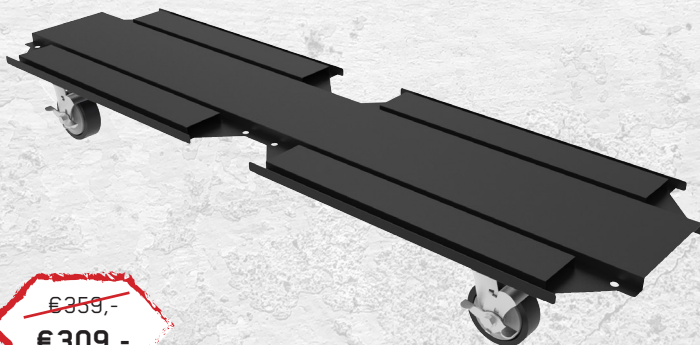

~~€359,-~~
€309,-