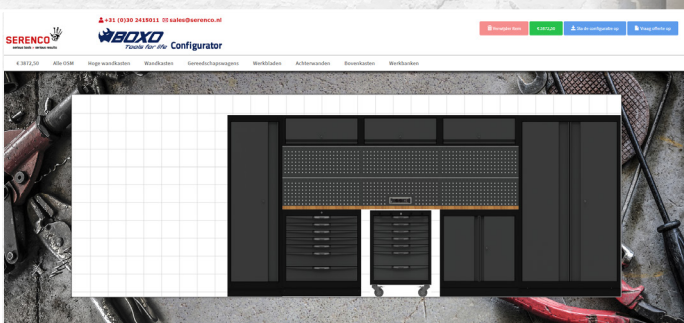

OSM-19970

BOXO OSM WERKBANK MET OPSTAANDE RAND EN 700 MM DIEP FINIS MULTIPLEX WERKBLAD MET UV- EN VLOEISTOFBESTENDIGE TOPLAAG INCL. GEREEDSCHAPSWAGEN

BOXO ETABLI OSM AVEC BARRIÈRE, PLAN DE TRAVAIL DE 700 MM EN MULTIPLEX AVEC FINITION PLASTIQUE RÉSISTANTE À LA LUMIÈRE UV ET AUX HYDROCARBURES. SERVANTE OFFERT

230 V, 2X USB

10 CM OPSTAANDE RAND BARRIÈRE HAUTEUR 10 CM

700 MM DIEP WERKBLAD PROFONDEUR 700 MM

VOORBEREID VOOR LUCHT- OF ELEKTRAHASPELS
PRÉPARÉ POUR ENROULEUR AIR/ ELECTRICITÉ

INCLUS SERVANTE OFFERT 629€
INCL. GRATIS GEREEDSCHAPSWAGEN T.W.V. 629,-

~~€2.073,40~~
€1.899,-

700 MM DIEP WERKBLAD PROFONDEUR 700 MM

~~€4.021,85~~
€3.399,-

OSM-19972

BOXO OSM WERKBANK MET HOGE KAST EN ACHTERWAND, MET FINIS MULTIPLEX WERKBLAD MET UV- EN VLOEISTOFBESTENDIGE TOPLAAG

BOXO AMÉNAGEMENT D'ATELIER OSM AVEC 2 MEUBLES BAS, 1 SERVANTE, 3 MEUBLES HAUT, UNE ARMOIRE HAUTE ET PLAN DE TRAVAIL MULTIPLEX AVEC FINITION PLASTIQUE RÉSISTANTE À LA LUMIÈRE UV ET AUX HYDROCARBURES

**STEL JE EIGEN WERKPLAATS SAMEN:
CONFIGUREZ MAINTENANT VOUS-MÊME
FACILEMENT VOTRE ATELIER:**

WWW.BOXOTOOLS.EU