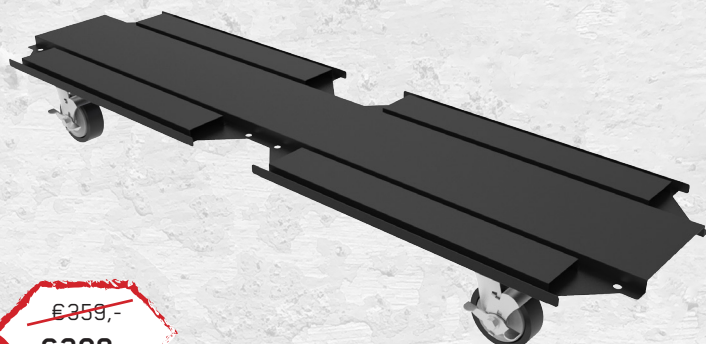

NOUVEAUTÉ

BOXO
Tools for life

P-MST-13

BOXO VERRIJDBAAR ONDERFRAME VOOR ALLE OSM ONDERKASTEN
BOXO BASE MOBILE « RACING » POUR 2 MEUBLES BAS

RACING LINE

STANDAARD VOORZIEN VAN RVS WERKBLAD
LIVRÉ STANDARD AVEC PLAN DE TRAVAIL EN ACIER INOXYDABLE