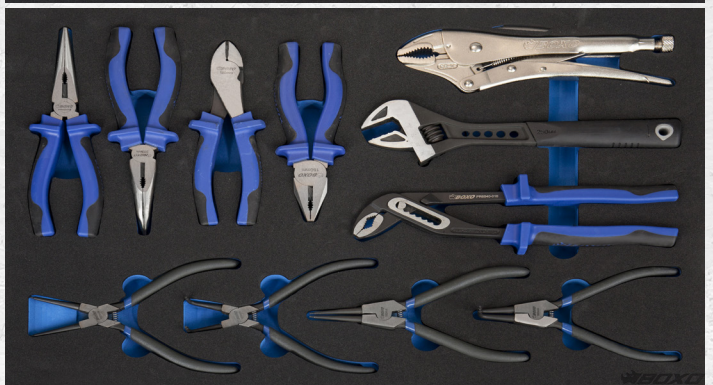

BOXO

**203-DLG
GEREEDSCHAPSET
OUTILS 203PCS**

BTD279071MP+BXE017

**BOXO GEREEDSCHAPSWAGEN MET 7 LADEN EN MIS-SYSTEEM
ZWART/GRIJS, 203-DLG.
BOXO SERVANTE 7 TIROIRS AVEC SYSTEME MIS, NOIR/GRIS
+ JEU D'OUTILS 203 PIÈCES**