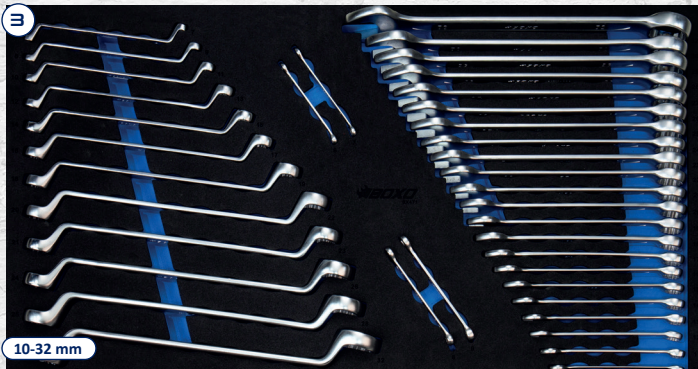

ATB37081M-G + BXE031

ATR36P81M + BXE031

619-DLG GEREEDSCHAPSET OUTILS 619PCS

4-24 mm

10-32 mm

10-32 mm

8-19 mm

5