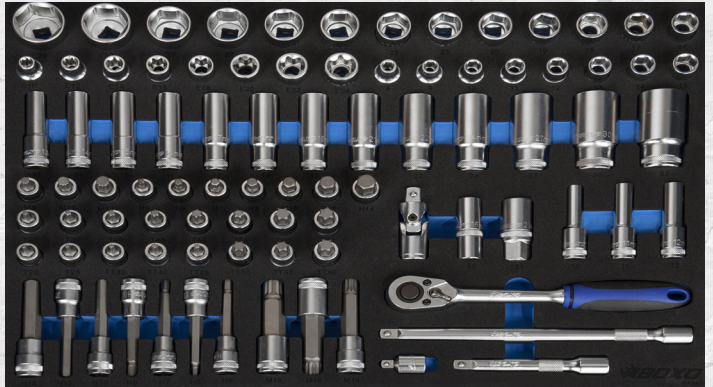

**330-DLG
GEREEDSCHAPSET
OUTILS 330PCS**

BTD279071MP+BXE013

**BOXO GEREEDSCHAPSWAGEN MET 7 LADEN EN MIS-SYSTEEM
ZWART/GRIJS, 330-DLG.
BOXO SERVANTE 7 TIROIRS AVEC SYSTEME MIS, NOIR/GRIS
+ JEU D'OUTILS 330 PIÈCES**

678x459x1000 mm

INCL. RVS
WERKBLAD

AVEC PLAN DE
TRAVAIL EN ACIER
INOXYDABLE

700 kg

45 kg

~~€1.804,-~~
€1.279,-

NIEUW

NOUVEAUTÉ

BOXO

**203-DLG
GEREEDSCHAPSET
OUTILS 203PCS**

BTD279071MP+BXE017

**BOXO GEREEDSCHAPSWAGEN MET 7 LADEN EN MIS-SYSTEEM
ZWART/GRIJS, 203-DLG.
BOXO SERVANTE 7 TIROIRS AVEC SYSTEME MIS, NOIR/GRIS
+ JEU D'OUTILS 203 PIÈCES**