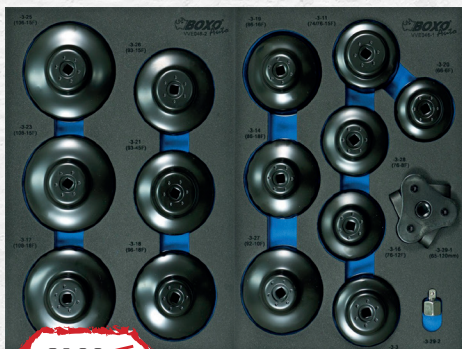

VVD012

BOXO DEURCLIP VERWIJDERAARSET 5-DLG.
BOXO JEU DE PINCES DE DÉMONTAGE DE CLIPS D'AGRAFES DE GARNITURES DE PORTES, 5 PIÈCES

~~€89,25~~
€74,95

VVE046

BOXO 3/8" OLIEFILTERDOPSLEUTELSET VOOR EUROPESE VOERTUIGEN 16-DLG.
BOXO ENSEMBLE DE CLÉS COIFFE POUR FILTRE À HUILE 3/8" - VÉHICULES EUROPÉENS, 16 PIÈCES