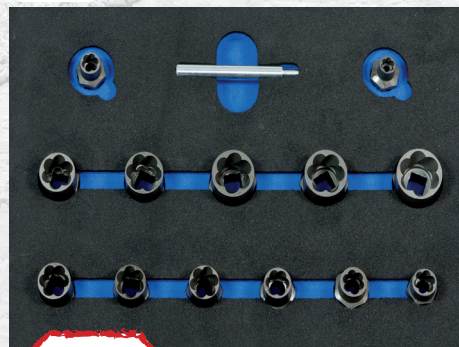

~~€159,-~~
€124,95

VVE034

BOXO 3/8" CARTERPLUGDOPSLEUTELSET 17-DLG.
BOXO JEU DE CLÉS DE BOUCHON DE VIDANGE 3/8", 17 PIÈCES