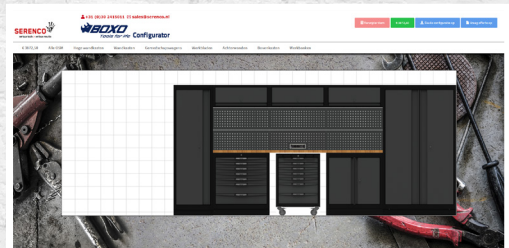

~~€4.315,-~~

€3.669,-

OSM-20149-BK

BOXO ZWARTE OSM WERKBANK MET ACHTERWAND EN 700 MM DIEP RVS WERKBLAD INCL. GEREEDSCHAPSWAGEN

BOXO AMÉNAGEMENT D'ATELIER OSM NOIR AVEC SERVANTE ET PLAN DE TRAVAIL 700MM EN ACIER INOXYDABLE

STEL JE EIGEN WERKPLAATS SAMEN:
CONFIGUREZ MAINTENANT VOUS-MÊME
FACILEMENT VOTRE ATELIER :

WWW.BOXOTOOLS.EU