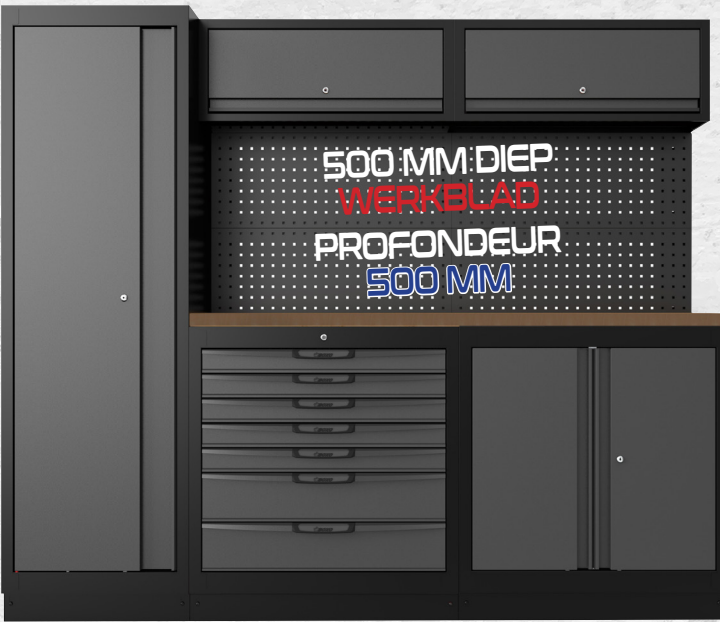

OSM-19424

BOXO OSM WERKBANK MET HOGE KAST, 2 ONDERKASTEN, 2 BOVENKASTEN EN FINS MULTIPLEX WERKBLAD MET UV- EN VLOEISTOFBESTENDIGE TOPLAAG

BOXO AMÉNAGEMENT D'ATELIER OSM AVEC 2 MEUBLES BAS, 2 MEUBLES HAUTS, UNE ARMOIRE HAUTE ET PLAN DE TRAVAIL MULTIPLEX AVEC FINITION PLASTIQUE RÉSISTANTE À LA LUMIÈRE UV ET AUX HYDROCARBURES

OSM-21505

BOXO OSM WERKBANK MET SPOELBAK, PRULLENBAK EN HASPELKAST (GELEVERD ZONDER HASPELS). EN EEN 500 MM DIEP RVS WERKBLAD.

BOXO AMÉNAGEMENT D'ATELIER AVEC ÉVIER, POUBELLE TRI SÉLECTIF ET MEUBLE POUR RACCORD AIRE/ÉLECTRIQUE (LIVRÉ SANS MOULINETS). PLAN DE TRAVAIL EN ACIER INOXYDABLE, PROFONDEUR 500 MM