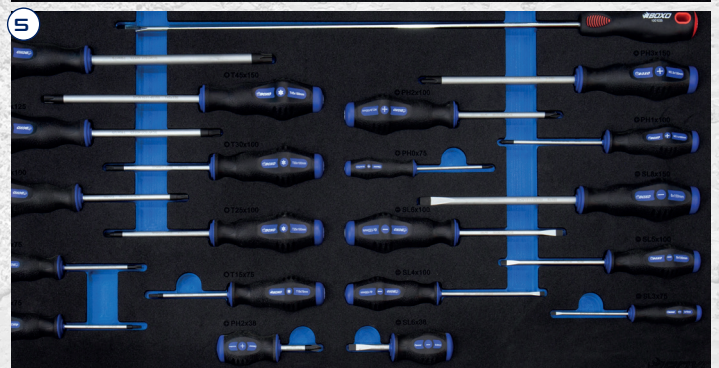

ATR36P81M + BXE030

538-DLG GEREEDSCHAPSET OUTILS 538CS

4-24 mm

10-32 mm

8-19 mm

10-32 mm

6-32 mm

10-32 mm

BOXO XL GEREEDSCHAPSWAGEN COMPLEET MET BXE032, 5 LADEN GEREEDSCHAPSET 410-DLG.
BOXO SERVANTES XL AVEC COMPOSITION D'OUTILS BXE032, 5 TIROIRS 410 PIÈCES

BTD349071MP + BXE032

ATB37071M-G + BXE032

ATB37081M-G + BXE032