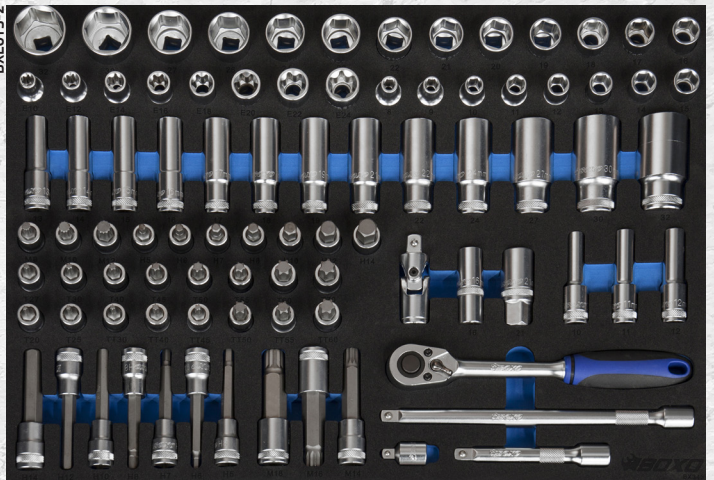

1/4" 3/8" 1/2"

ATB30071M-G+BXE013

BOXO GEREEDSCHAPSWAGEN MET 7 LADEN EN MIS-SYSTEEM ZWART/GRIJS, 330-DLG.
BOXO SERVANTE 7 TIROIRS AVEC SYSTÈME MIS, NOIR/GRIS
+ JEU D'OUTILS 330 PIÈCES

724x459x1000 mm

330-DLG
GEREEDSCHAPSET
OUTILS 330PCS

INCL.
Y COMPRIS

~~€1.914~~
€1.499,-

BXE013-1

BXE013-2

BXE013-3

BXE013-5

BXE013-4