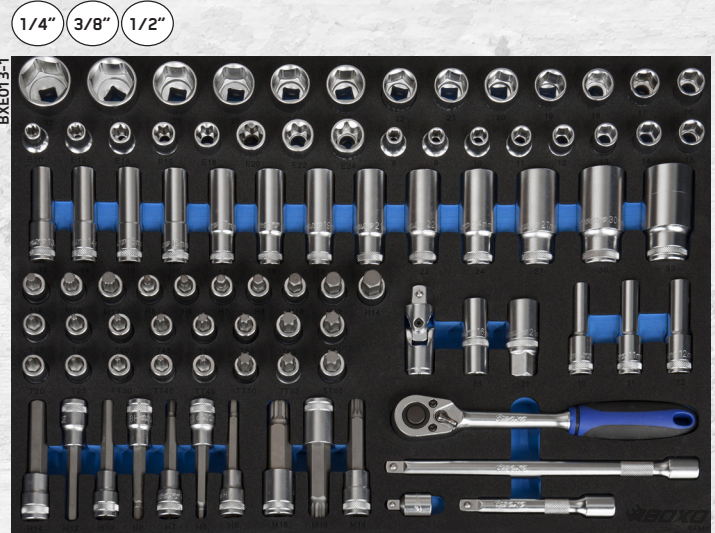

BOXO GEREEDSCHAPSWAGEN MET 7 LADEN EN MIS-SYSTEEM ZWART/GRIJS, 330-DLG.
BOXO SERVANTE 7 TIROIRS AVEC SYSTÈME MIS, NOIR/GRIS
+ JEU D'OUTILS 330 PIÈCES
681x459x1000 mm

330-DLG
GEREEDSCHAPSET
OUTILS 330PCS