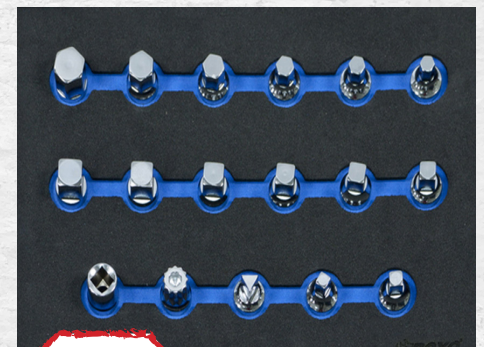

~~€95,50~~
€81,-

VVG002

BOXO SET BOUT- EN MOERVERWIJDERAARS 1/2" 14-DLG.
BOXO EXTRACTEUR DE BOULON 1/2", 14 PIÈCES

~~€159,-~~
€124,95

VVE034

BOXO 3/8" CARTERPLUGDOPSLEUTELSET 17-DLG.
BOXO JEU DE CLÉS DE BOUCHON DE VIDANGE 3/8", 17 PIÈCES