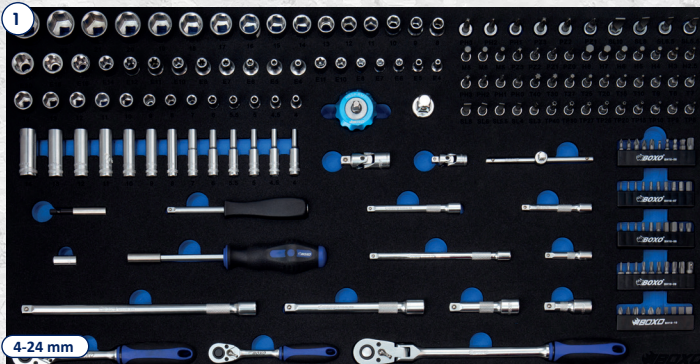

538-DLG GEREEDSCHAPSET OUTILS 538CS