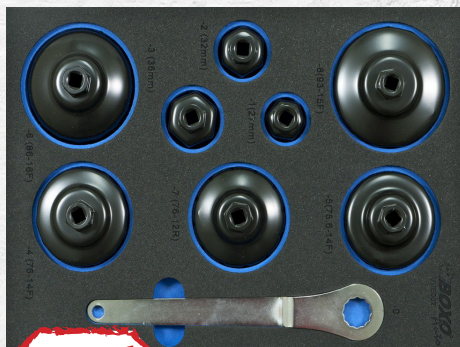

~~€92,75~~
€78,50

VVB001

BOXO REMZUIGERTERUGSTEL-GEREEDSCHAPSET 18-DLG.
BOXO KIT REPOUSSE PISTON ÉTRIER DE FREIN, 18 PIÈCES

~~€101,-~~
€84,95

VVE002

BOXO 3/8" OLIEFILTERDOPSLEUTELSET 9-DLG.
BOXO ENSEMBLE DE CLÉS COIFFE POUR FILTRE À HUILE 3/8", 9 PIÈCES