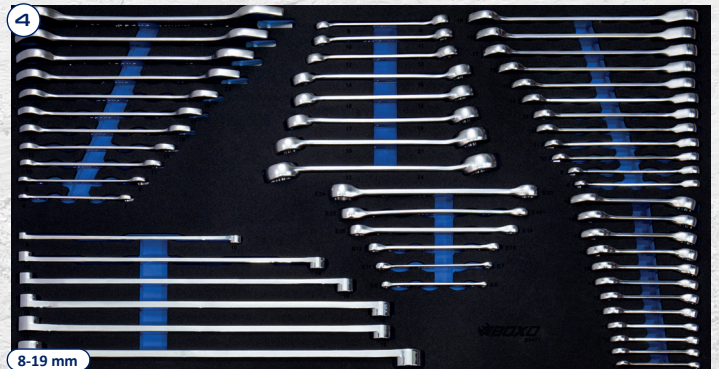

ATB37081M-G + BXE031

ATR36P81M + BXE031

619-DLG GEREEDSCHAPSET OUTILS 619PCS

4-24 mm

10-32 mm

10-32 mm

8-19 mm

5