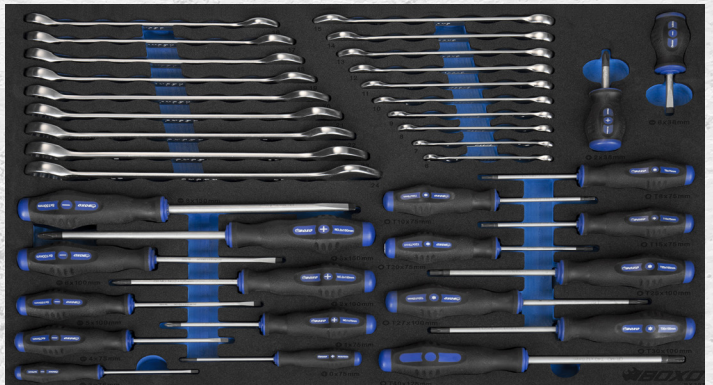

**330-DLG
GEREEDSCHAPSET
OUTILS 330PCS**

BTD279071MP+BXE013

**BOXO GEREEDSCHAPSWAGEN MET 7 LADEN EN MIS-SYSTEEM
ZWART/GRIJS, 330-DLG.
BOXO SERVANTE 7 TIROIRS AVEC SYSTEME MIS, NOIR/GRIS
+ JEU D'OUTILS 330 PIÈCES**

BOXO

**203-DLG
GEREEDSCHAPSET
OUTILS 203PCS**

BTD279071MP+BXE017

**BOXO GEREEDSCHAPSWAGEN MET 7 LADEN EN MIS-SYSTEEM
ZWART/GRIJS, 203-DLG.
BOXO SERVANTE 7 TIROIRS AVEC SYSTEME MIS, NOIR/GRIS
+ JEU D'OUTILS 203 PIÈCES**