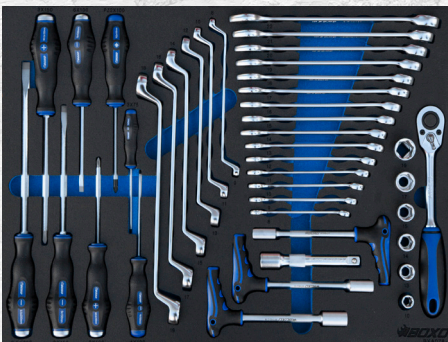

HBSP-RM3

BOXO 1/4" HANDPALMRATEL
BOXO 1/4" CLIQUET À MAIN

~~€16,75~~
€14,50

BXA-078

BOXO GEREEDSCHAPSET VOOR SCHADE-HERSTEL 78-DLG.
BOXO SET D'OUTILLAGE SPÉCIALE CARROSSERIE 78 PIÈCES

~~€1.049,-~~
€799,-

WTHO-03H-08H