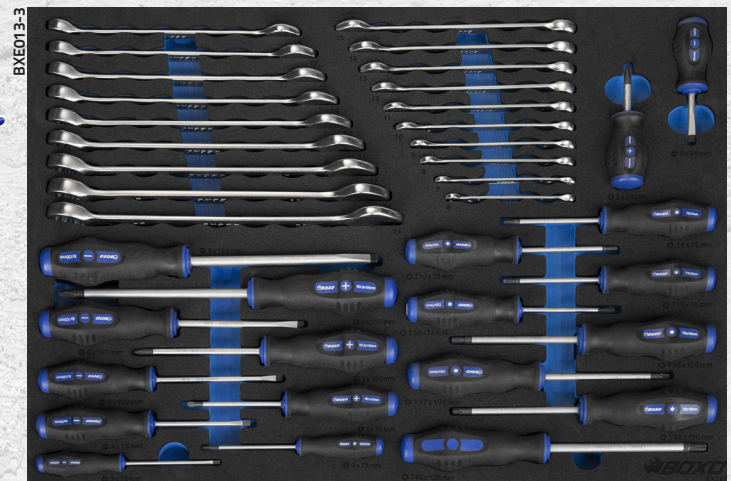

BOXO GEREEDSCHAPSWAGEN MET 7 LADEN EN MIS-SYSTEEM ZWART/GRIJS, 330-DLG.
BOXO SERVANTE 7 TIROIRS AVEC SYSTÈME MIS, NOIR/GRIS
+ JEU D'OUTILS 330 PIÈCES
681x459x1000 mm

330-DLG
GEREEDSCHAPSET
OUTILS 330PCS