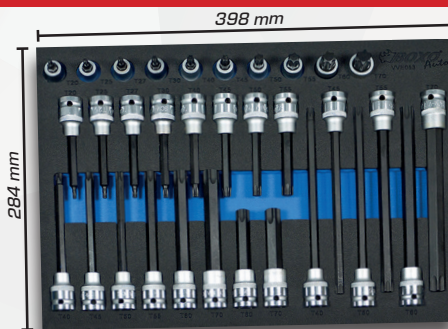

TX-bitdopsleutelset

Jeu de douilles porte-embouts TX

1/2"

TX20 - 70

32-Dlg.

32 pièces

Bruto/Brut €114,95

TOOL TIMES PRIJS/PRIX

€97,95

VVE053