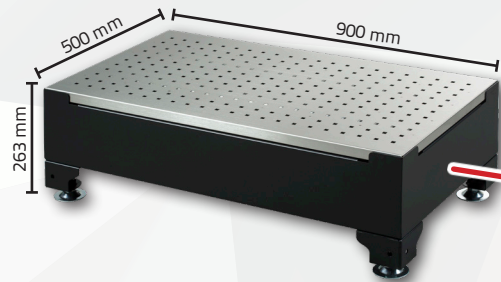

700 mm diepe kast met olieopvangbak
Armoire pétrole murale double, Profondeur 700 mm

NIEUW
NOUVEAUTÉ

OLIEOPVANGBAK
ARMOIRE PÉTROLE