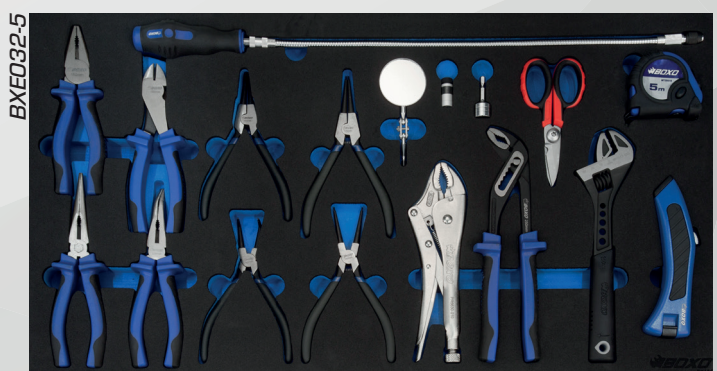

1 ATR36P81M + BXE032	2 ATB37081M-G + BXE032	3 MBT37071M-G + BXE032	4 BTD349071MP + BXE032
Bruto Prijs/Prix Brut	€2.788,00	€2.349,00	€2.498,00	€2.198,00
Tool Times Prijs/Prix	€2.369,00	€1.999,00	€2.139,00	€1.849,00