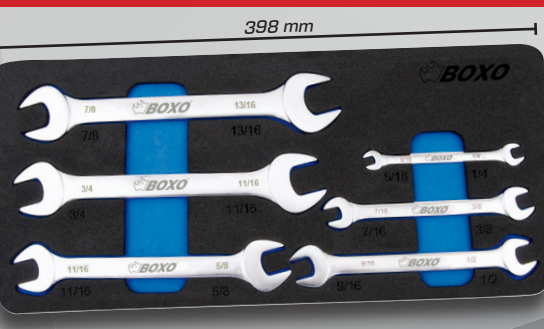

SAE Steeksleutelset

Jeu de clés à fourche double SAE

1/4" - 7/8"

6-Dlg.

6 pièces

Bruto/Brut €50,50

TOOL TIMES PRIJS/PRIX

€42,95

BX007S-2