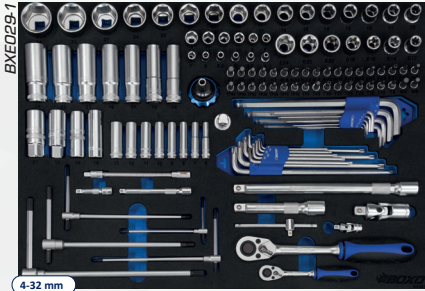

'Motorsport' topkist met 4 gevulde lades, 194-Dlg.

Coffret à outils 'sports mécaniques 4 tiroirs remplis avec composition 194 pièces