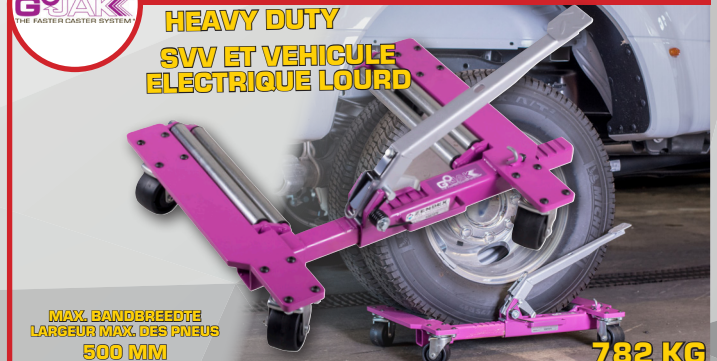

MAX. BANDBREEDTE
LARGEUR MAX. DES PNEUS
500 MM

782 KG

G7016

TOOL TIMES PRIJS/PRIX
€439,00