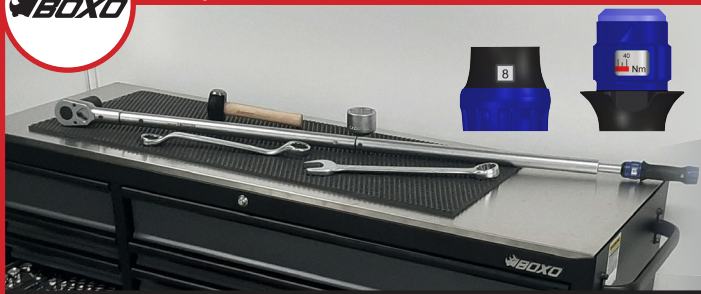

PPECT3000

Transportwagen voor Power-Start
 Chariot Power-Start

NIEUW
 NOUVEAUTÉ

Bruto/Brut €124,00
 TOOL TIMES PRIJS/PRIX
€119,00

PS-TROLLEYV2

1" Geijkte momentsleutel
 Clé dynamométrique à cliquet talonnée 1"