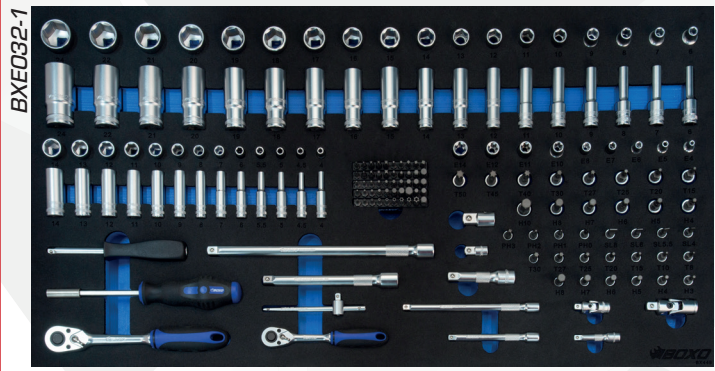

1 ATR36P81M + BXE032	2 ATB37081M-G + BXE032	3 MBT37071M-G + BXE032	4 BTD349071MP + BXE032
Bruto Prijs/Prix Brut	€2.788,00	€2.349,00	€2.498,00	€2.198,00
Tool Times Prijs/Prix	€2.369,00	€1.999,00	€2.139,00	€1.849,00