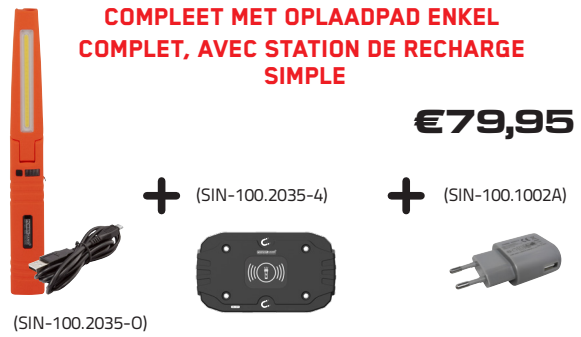

TOOL TIMES PRIJS/PRIX

€134,95

SIN-100.2035P2

COMPLEET MET OPLAADPAD ENKEL
COMPLET, AVEC STATION DE RECHARGE
SIMPLE

€79,95

COMPLEET MET OPLAADPAD DUO
COMPLET, AVEC STATION DE RECHARGE
DOUBLE

€134,95

1 SIN-100.2035
/-B/-O/-R/-Y