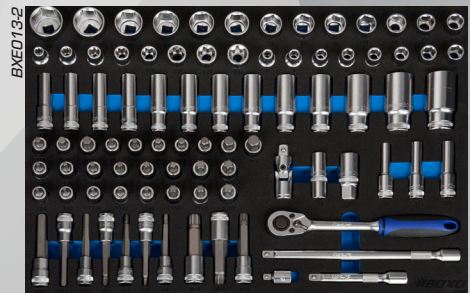

1 BTD279071MP + BXE013	2 AT7071M-G + BXE013	3 ATB30071M-B / -G / -R + BXE013
Bruto Prijs/Prix Brut €1.604,00	Bruto Prijs/Prix Brut €1.754,00	Bruto Prijs/Prix Brut €1.849,00
Tool Times Prijs/Prix €1.369,00	Tool Times Prijs/Prix €1.489,00	Tool Times Prijs/Prix €1.549,00