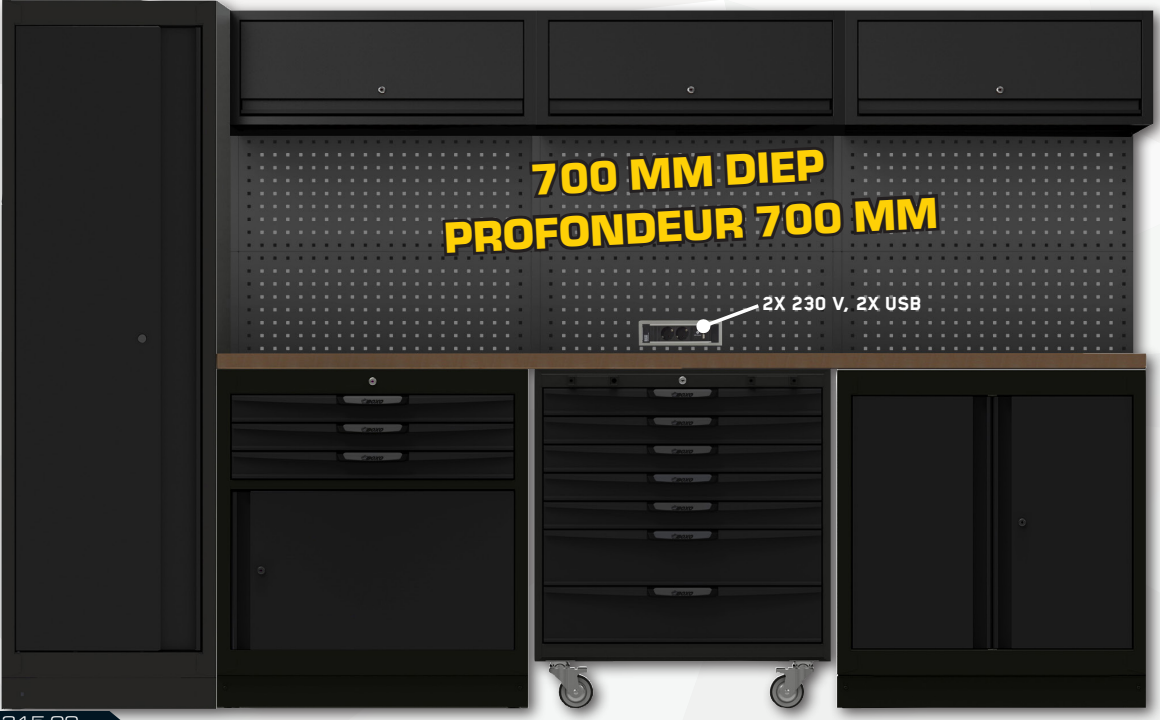

Zwarte OSM werkbank met hoge kast en achterwand met fins multIplex werkblad met UV- en vloeistofbestendige toplaag

Aménagement d'atelier OSM Noir avec 2 meubles bas, 1 servante, 3 meubles hauts, une armoire haute et plan de travail multiplex avec finition plastique résistante à la lumière UV et aux hydrocarbures

700 MM DIEP
PROFONDEUR 700 MM

2X 230 V, 2X USB

Bruto/Brut €4.315,00

TOOL TIMES PRIJS/PRIX

€3.669,00

OSM-20893-BK

BLACKLINE