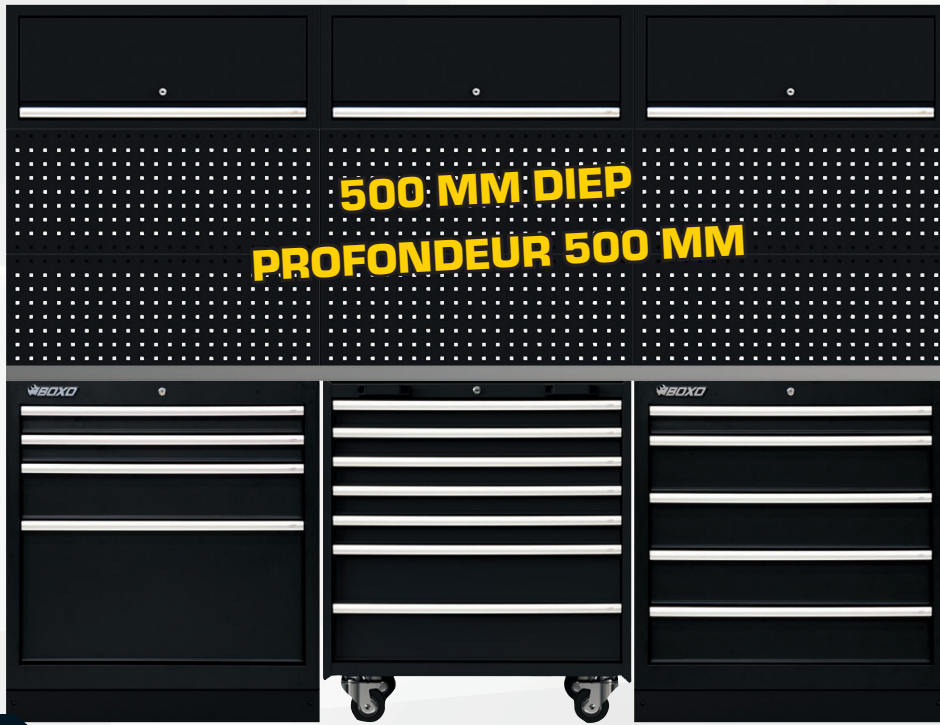

2X 230 V, 2X USB

Bruto/Brut €4.315,00

TOOL TIMES PRIJS/PRIX

€3.669,00

OSM-20893-BK

BLACKLINE

"Racing OSM modulair werkbank met 2 kasten, 1 trolley, 3 kasten en een roestvrij stalen werkblad

"Station d'atelier modulaire Racing OSM avec 2 armoires, 1 chariot, 3 placards et un plan de travail en acier inoxydable