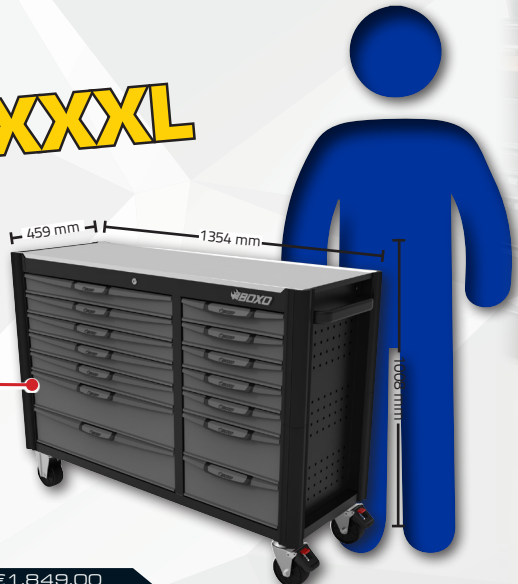

Gereedschapswagen met 19 laden en ladevergrendeling, rvs werkblad
Servante - 19 tiroirs avec fermeture individuelle par tiroir, noir gris et plateau inox

4XL

*Met remmen
*Avec Frein

Bruto/Brut €2.795,00

TOOL TIMES PRIJS/PRIX

€2.375,00

TB7219-BKBK

Gereedschapswagen met 7 laden en Mis-systeem met rvs werkblad
Servante 14 tiroirs avec système MIS, noir gris et plateau inox

XXXL

Bruto/Brut €1.849,00

TOOL TIMES PRIJS/PRIX

€1.569,00

MBT530141M-G

Universele diagnosewagen voor de werkplaats
Servante universelle pour diagnostic

- 1 2 OPBERGLADES
  2 TIROIRS
- 2 TOPBLAD VOOR LAPTOP
  SUPPORT POUR ORDINATEUR
- 3 OPHANGHAAK
  CHROCHETS
- 4 GEPERFOREERDE ZIJWANDEN
  COTÉS PERFORÉS
- 5 HANDIG AFLUITBAAR OPBERGVAK
  COMPARTIMENT VERROUILLABLE À CLÉ
- 6 4 KUNSTSTOF ZWENKWIJLEN MET RUBBER OMKLEED
  4 ROUES DIRECTIONNELLES
- 7 2 ZWENKWIJLEN MET REM
  2 ROUES AVEC FREIN
- 8 PLANK VOOR PRINTER
  LOGEMENT POUR IMPRIMANTE

Bruto/Brut €474,00

TOOL TIMES PRIJS/PRIX

€399,00

ECC22041